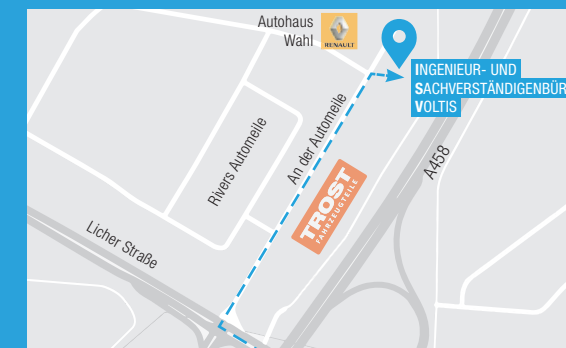

SO FINDEN SIE UNS.